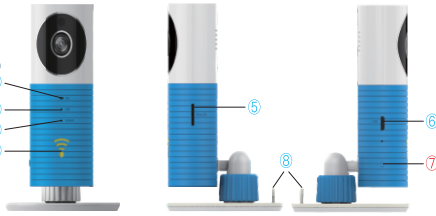

Apariencia

1. Micrófono
2. Led indicador de WIFI
3. Led indicador de Encendido
4. Botón WIFI
5. Zócalo de tarjeta MicroSD
6. Puerto USB
7. Botón para quitar la base
8. Soporte de cable

Conexión

1. Descargue la aplicación "Doby" (IOS y Android)
2. Regístrese e inicie sesión
3. Agregue la cámara en el botón "+"
4. Verifique que el led indicador de WIFI este parpadeando, de lo contrario mantenga apretado el Botón WIFI
5. Seleccione la red WIFI e introduzca la contraseña
6. Una vez agregada la cámara ya está lista para usar.

Especificaciones

Material:	Plástico ABS
Sensor:	CMOS
Rango de alcance:	10 m
Fuente de alimentación:	5V 1A
Ángulo de visión:	360°
Conectividad:	WI-FI
Memoria:	Micro SD hasta 32GB
Compatibilidad:	iPhone, iOS, Android
Tipo de cámara:	Cámara IP / infrarrojo
Definición de cámara:	HD 720P
Audio:	Doble altavoz
Cámara de seguridad:	Surveillance
Modo de carga:	Cable Micro USB
Puertos de entrada:	Micro SD, TF