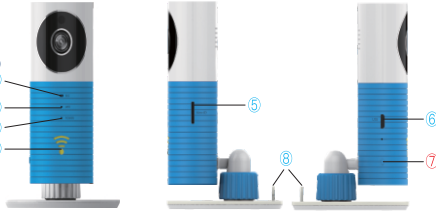

Conexión

1. Descargue la aplicación "Doby" (IOS y Android)
2. Regístrese e inicie sesión
3. Agregue la cámara en el botón "+"
4. Verifique que el led indicador de WIFI este parpadeando, de lo contrario mantenga apretado el Botón WIFI
5. Seleccione la red WIFI e introduzca la contraseña
6. Una vez agregada la cámara ya está lista para usar.

Especificaciones

Material:	Plástico ABS
Sensor:	CMOS
Rango de alcance:	10 m
Fuente de alimentación:	5V 1A
Ángulo de visión:	360°
Conectividad:	WI-FI
Memoria:	Micro SD hasta 32GB
Compatibilidad:	iPhone, iOS, Android
Tipo de cámara:	Cámara IP / infrarrojo
Definición de cámara:	HD 720P
Audio:	Doble altavoz
Cámara de seguridad:	Surveillance
Modo de carga:	Cable Micro USB
Puertos de entrada:	Micro SD, TF

www.xion.com.uy

Apariencia

1. Micrófono
2. Led indicador de WIFI
3. Led indicador de Encendido
4. Botón WIFI
5. Zócalo de tarjeta MicroSD
6. Puerto USB
7. Botón para quitar la base
8. Soporte de cable