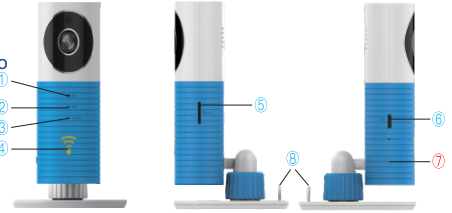

Conexión

1. Descargue la aplicación "Doby" (IOS y Android)
2. Regístrese e inicie sesión
3. Agregue la cámara en el botón "+"
4. Verifique que el led indicador de WIFI este parpadeando, de lo contrario mantenga apretado el Botón WIFI
5. Seleccione la red WIFI e introduzca la contraseña
6. Una vez agregada la cámara ya está lista para usar.

Especificaciones

Material:	Plástico ABS
Sensor:	CMOS
Rango de alcance:	10 m
Fuente de alimentación:	5V 1A
Ángulo de visión:	360°
Conectividad:	WI-FI
Memoria:	Micro SD hasta 32GB
Compatibilidad:	iPhone, iOS, Android
Tipo de cámara:	Cámara IP / infrarrojo
Definición de cámara:	HD 720P
Audio:	Doble altavoz
Cámara de seguridad:	Surveillance
Modo de carga:	Cable Micro USB
Puertos de entrada:	Micro SD, TF

www.xion.com.uy