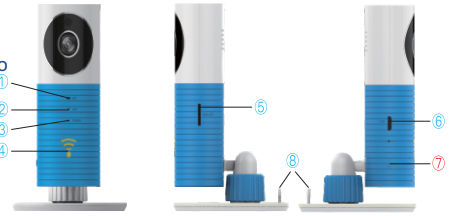

Conexión

1. Descargue la aplicación "Doby" (IOS y Android)
2. Regístrese e inicie sesión
3. Agregue la cámara en el botón "+"
4. Verifique que el led indicador de WIFI este parpadeando, de lo contrario mantenga apretado el Botón WIFI
5. Seleccione la red WIFI e introduzca la contraseña
6. Una vez agregada la cámara ya está lista para usar.

Especificaciones

Material:	Plástico ABS
Sensor:	CMOS
Rango de alcance:	10 m
Fuente de alimentación:	5V 1A
Ángulo de visión:	360°
Conectividad:	WI-FI
Memoria:	Micro SD hasta 32GB
Compatibilidad:	iPhone, iOS, Android
Tipo de cámara:	Cámara IP / infrarrojo
Definición de cámara:	HD 720P
Audio:	Doble altavoz
Cámara de seguridad:	Surveillance
Modo de carga:	Cable Micro USB
Puertos de entrada:	Micro SD, TF

www.xion.com.uy

Apariencia

1. Micrófono
2. Led indicador de WIFI
3. Led indicador de Encendido
4. Botón WIFI
5. Zócalo de tarjeta MicroSD
6. Puerto USB
7. Botón para quitar la base
8. Soporte de cable